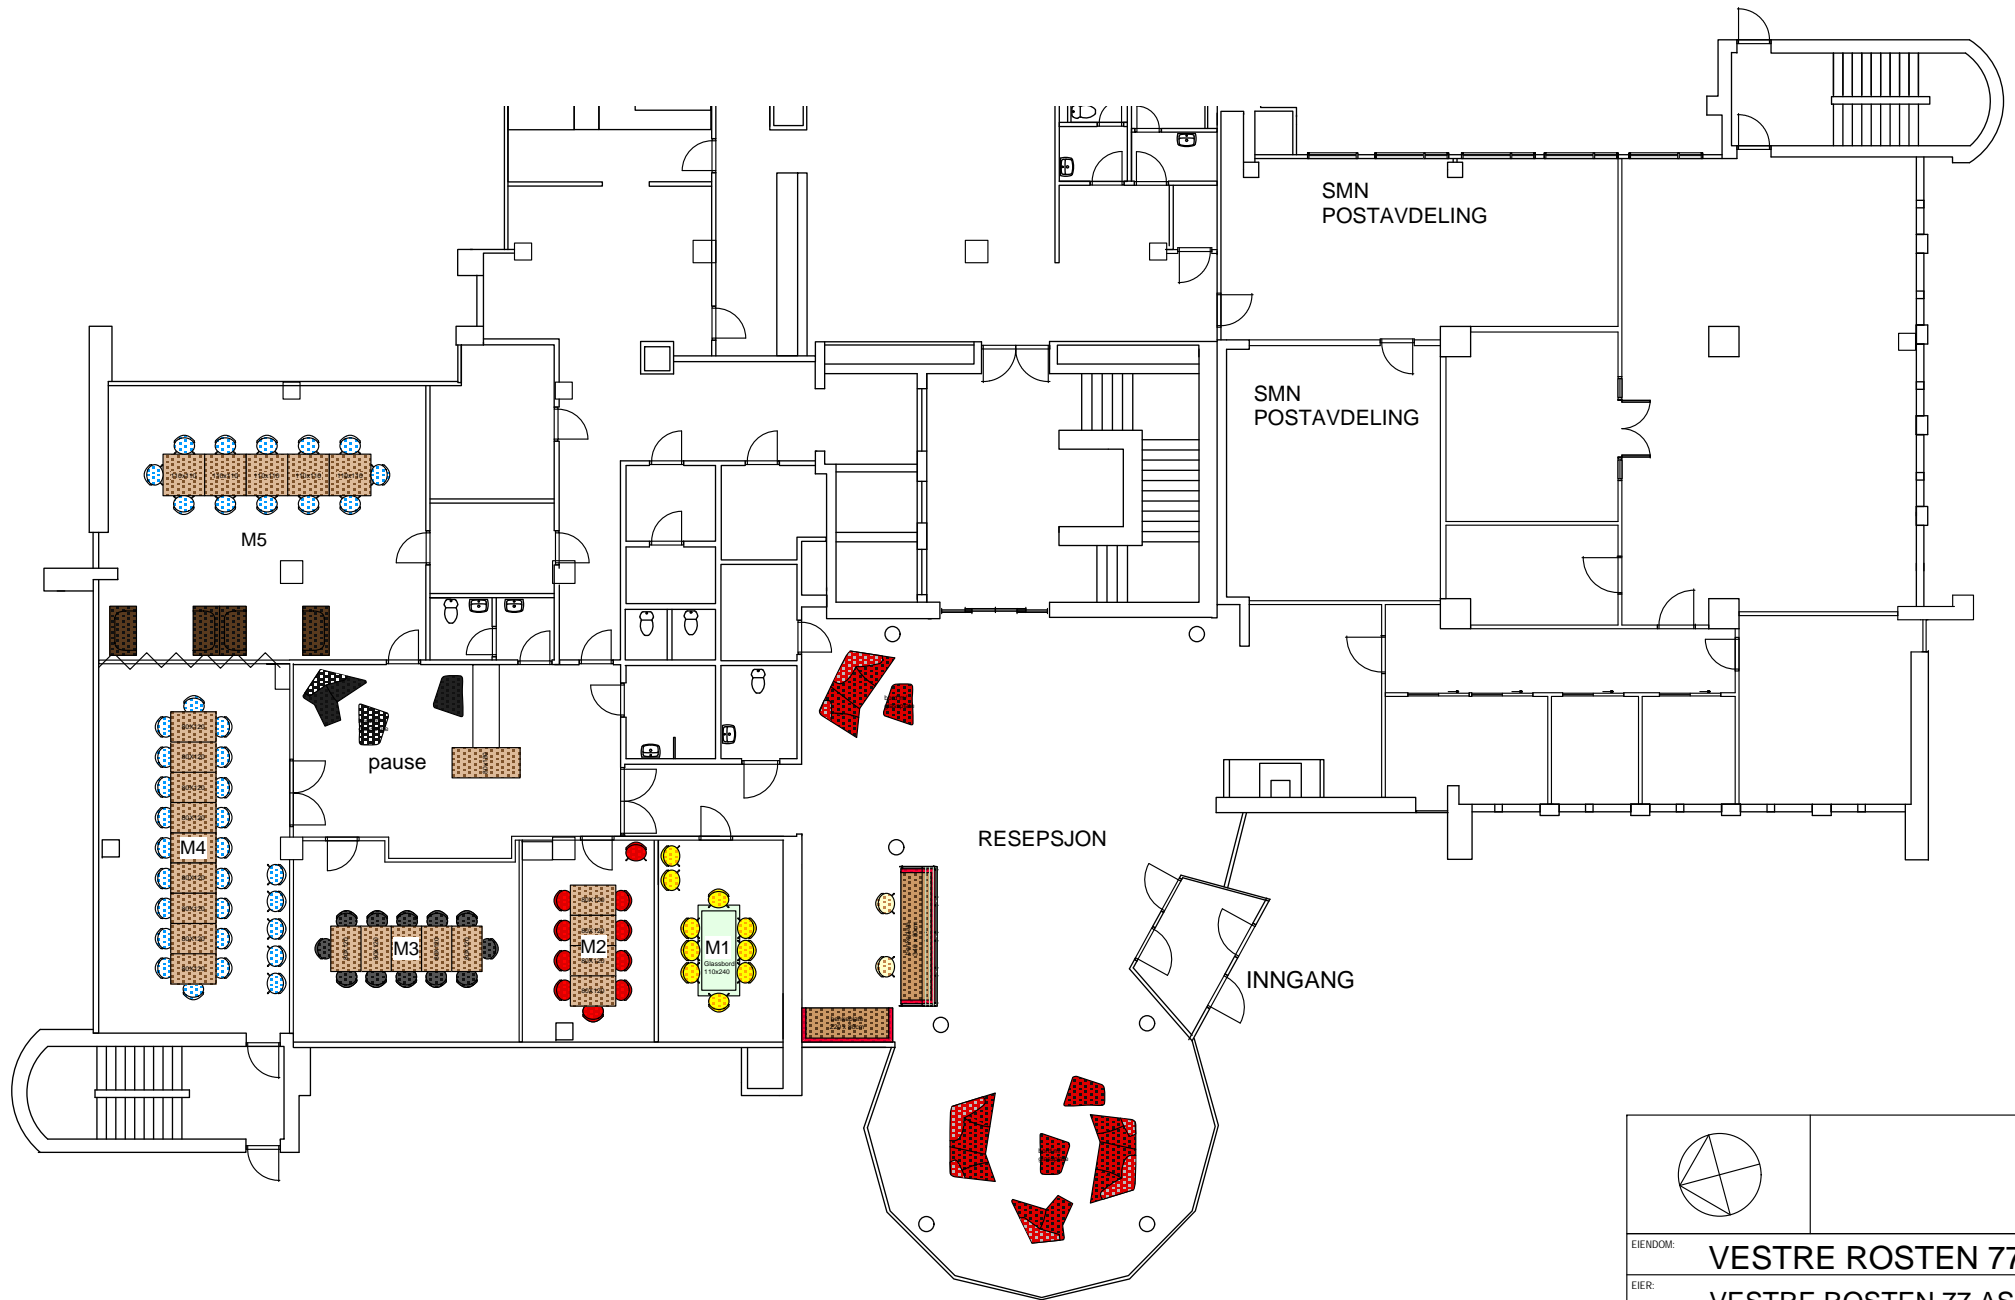

JOHN AAE'S VEG

VESTRE ROSTEN

EIENDOM: VESTRE ROSTEN 77

EIER: VESTRE ROSTEN 77 AS

TEGNING:

PLAN: **PLAN 01**

KOMMENTAR:

PRINTET: 19.02.2009

MÅLESTOKK: 1:200